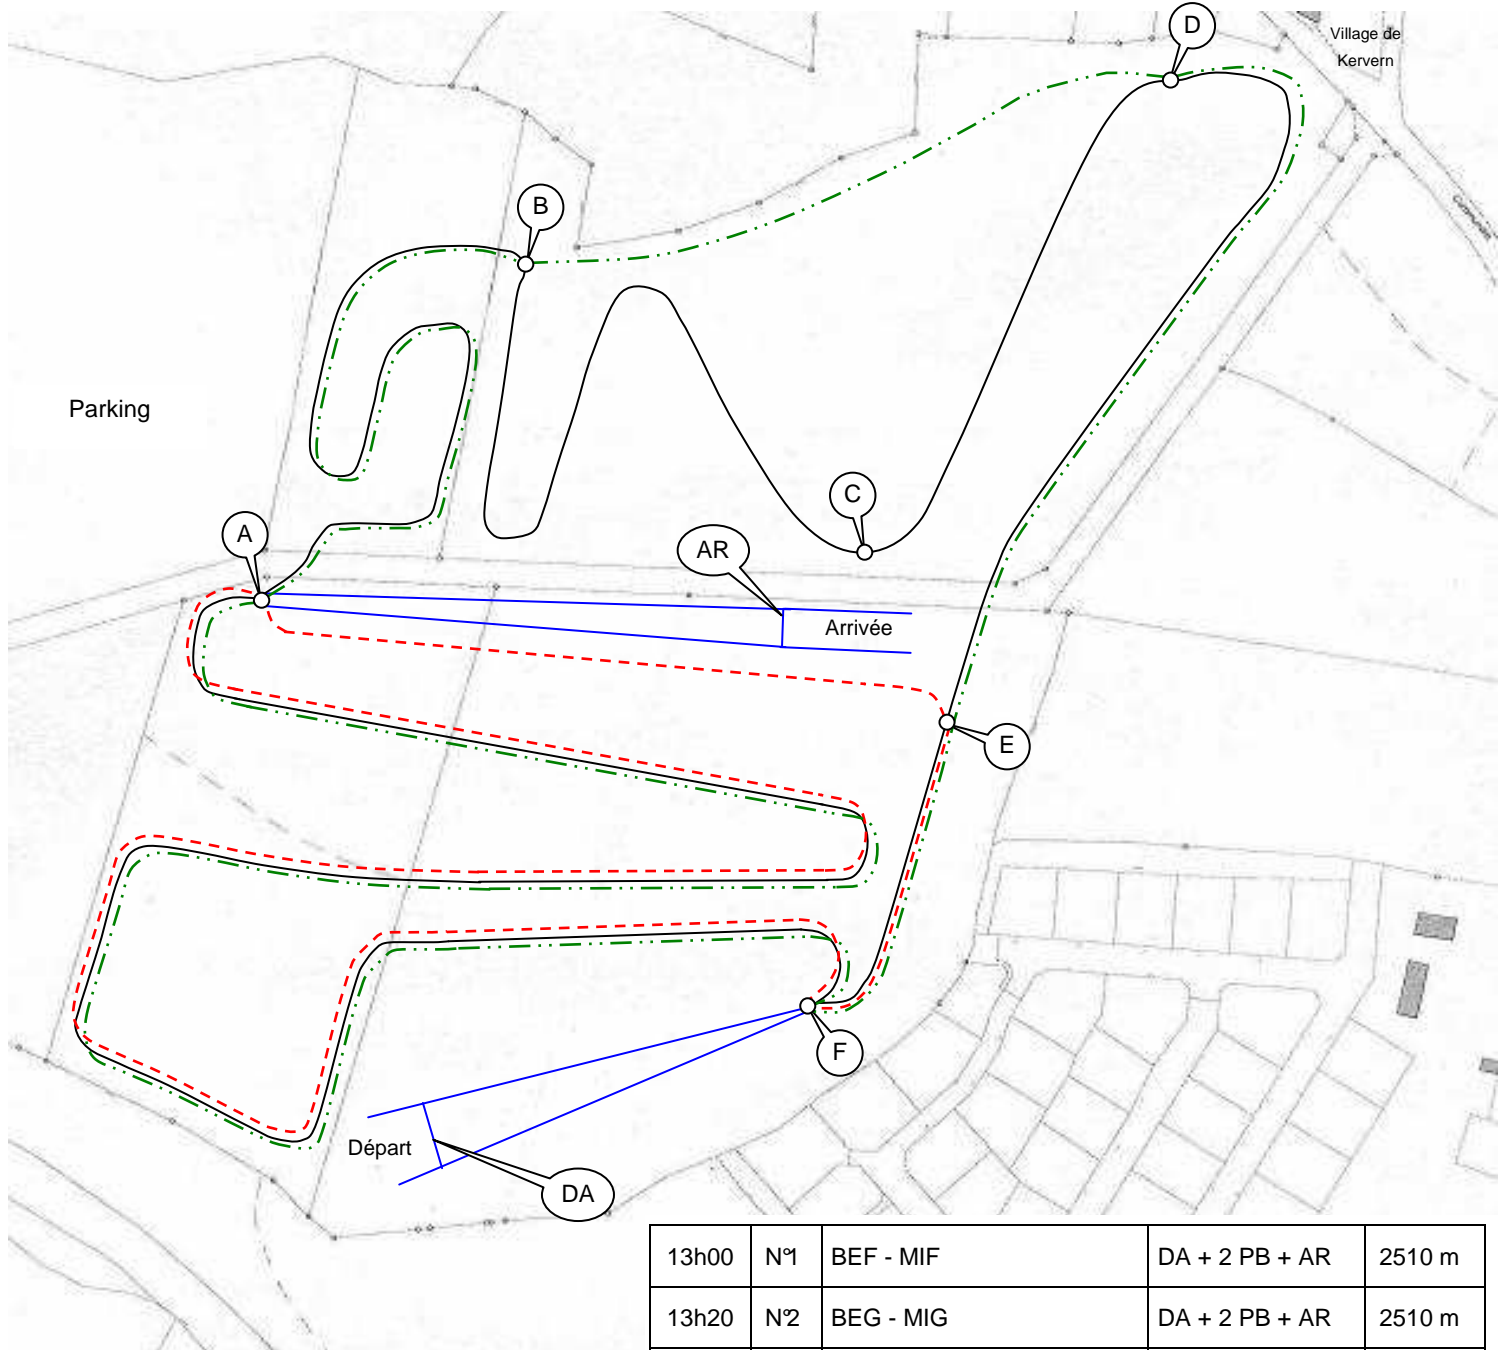

# CROSS DE LOCMIQUELIC

Départementaux de cross court  
Dimanche 22 Novembre 2009

Organisé par : **PORT-LOUIS ATHLETISME**

Inscriptions : [portlouis.athletisme@free.fr](mailto:portlouis.athletisme@free.fr) ou 02-97-82-57-24  
Renseignements site internet : <http://portlouis.athletisme.free.fr>

Départ = 120 m                      DA  
 Arrivée = 150 m                    AR  
 - - - - - Petite Boucle = 1120 m    A - E - F - A  
 ½ Petite Boucle = 795 m        de F à A  
 - . - . - Moyenne Boucle = 1630 m    A - B - D - E - F - A  
 ——— Grande Boucle = 1875 m    A - B - C - D - E - F - A

13h00	N°1	BEF - MIF	DA + 2 PB + AR	2510 m
13h20	N°2	BEG - MIG	DA + 2 PB + AR	2510 m
13h40	N°3	CAF - JUF	DA + 2MB + AR	3530 m
14H10	N°4	CAG - JUG	DA + 1PB + 1MB + 1GB + AR	4895 m
14H40	N°5	POG - POF	DA + 1/2PB + AR	1065 m
15H00	N°6	<b>Championnat départemental de cross court</b> ESF - SEF - VEF	DA + 2MB + AR	3530 m
15H30	N°7	<b>Championnat départemental de cross court</b> ESH - SEH - VEH	DA + 2GB + AR	4020 m
16H00	N°8	ESH - SEH - VEH	DA + 1MB + 4GB + AR	9400 m